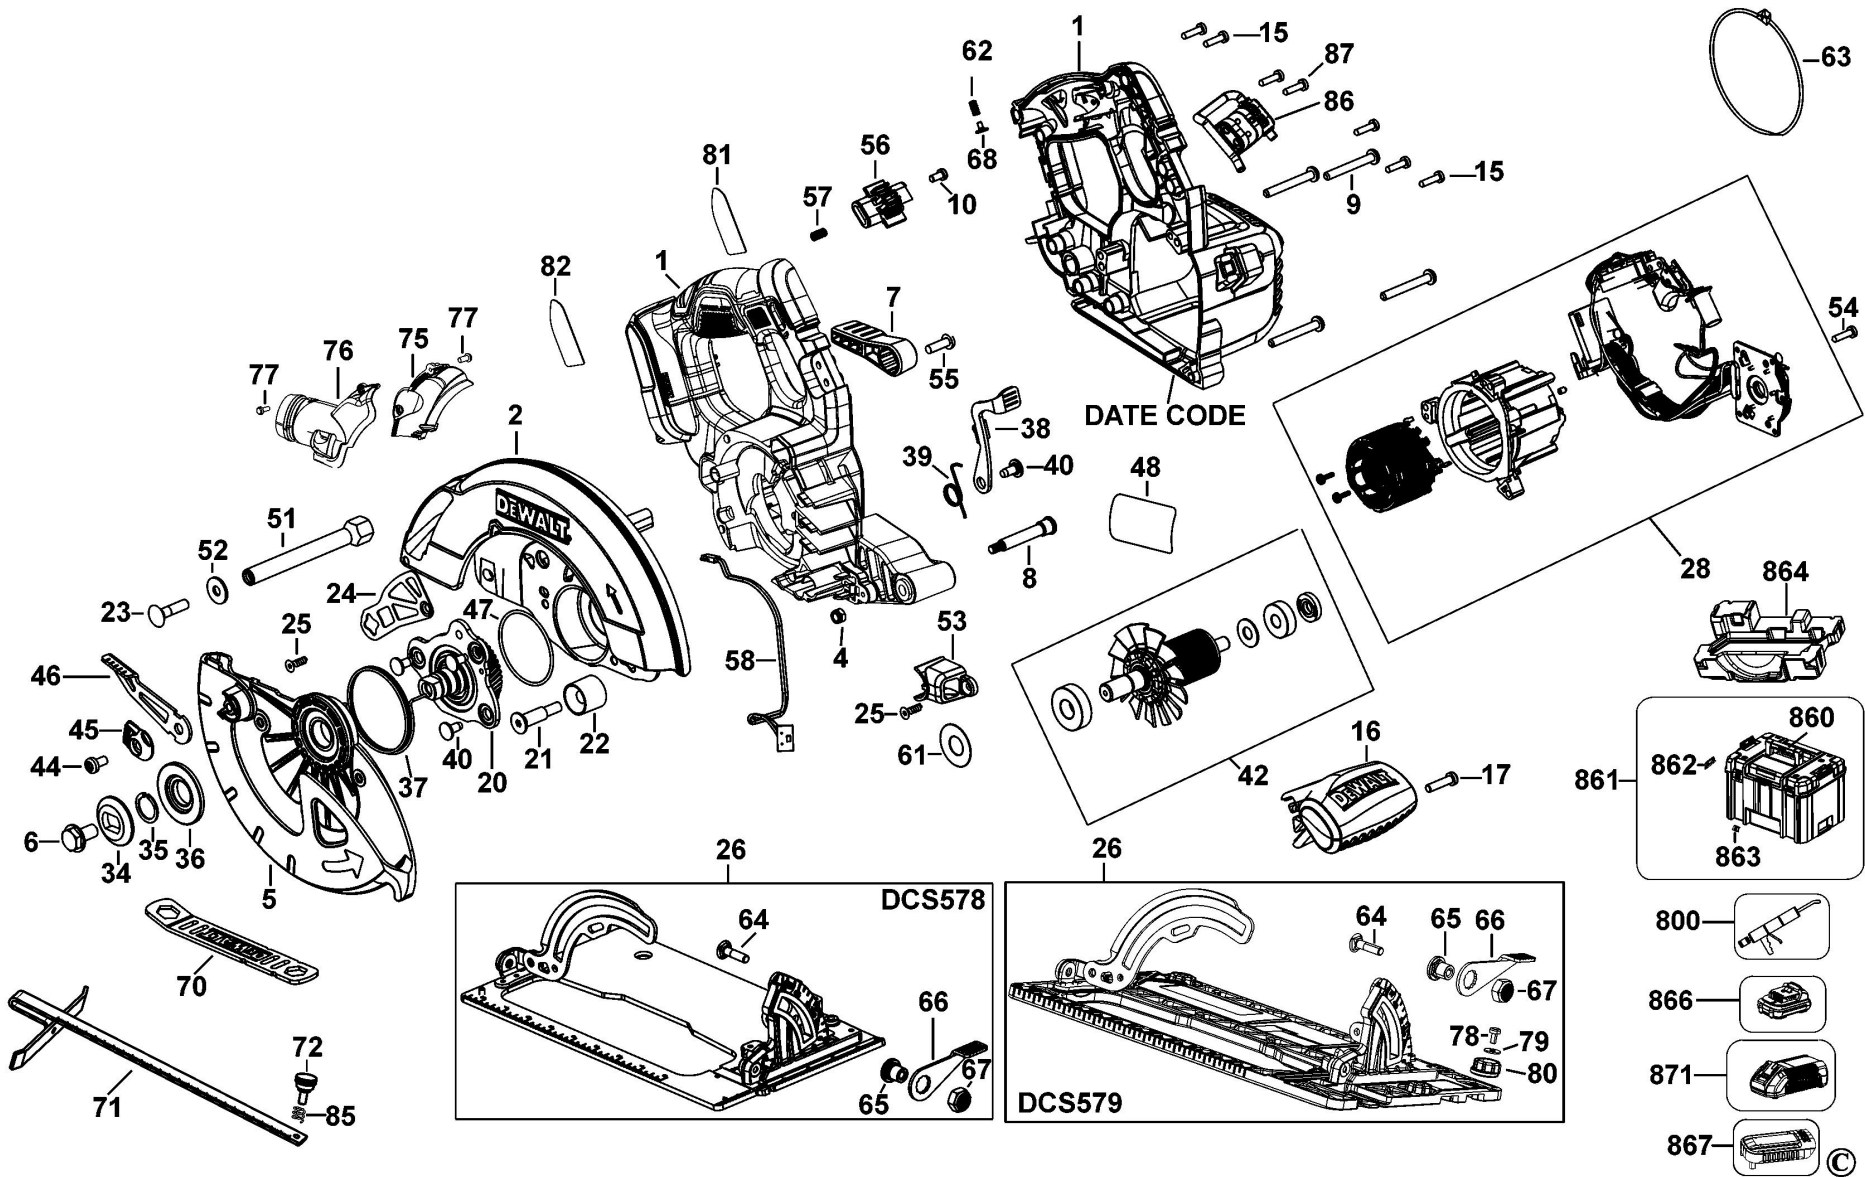

## Parts List DCS578 CORDLESS CIRCULAR SAW 1

Item	Part Number	Qty	Part Description	General Description	Other Info	Repair Inst	Markets
1	N519971	1	HOUSING SA			No	XJ
2	N484889	1	GEARCASE SA			No	XJ
4	N461154	1	NUT			No	XJ
5	N461005	1	LOWER GUARD SA			No	XJ
6	145344-00	1	SCREW			No	XJ
7	N419350	1	LEVER			No	XJ
8	N461157	1	BOLT			No	XJ
9	330045-19	4	SCREW			No	XJ
10	330019-10	1	SCREW			No	XJ
15	330019-03	7	SCREW			No	XJ
16	N510174	1	HANDLE			No	XJ
17	330019-13	1	SCREW	M4X19 T20		No	XJ
20	N472351	1	SPINDLE SA			No	XJ
21	N086135	1	SCREW			No	XJ
22	381066-00	1	BUMPER			No	XJ
23	098128-90	1	CARRIAGE BOLT			No	XJ
24	N461456	1	PLATE			No	XJ
25	N461159	2	SCREW			No	XJ
26	N472353	1	SHOE SA			No	XJ
35	N120426	1	RETAINER			No	XJ
36	N084137	1	WASHER INNER CLAMP			No	XJ
37	N100006	1	SPRING			No	XJ
38	N090570	1	LEVER LOCK			No	XJ
39	N100123	1	SPRING			No	XJ
40	385915-04	4	SCREW			No	XJ
44	098094-13	1	SCREW			No	XJ
45	N094953	1	LEVER			No	XJ
46	N086628	1	LEVER			No	XJ
47	N361499	1	O RING			No	XJ
48	NA049835	1	RATING LABEL			No	XJ
51	N420031	1	SHAFT			No	XJ
52	N620480	1	WASHER			No	XJ